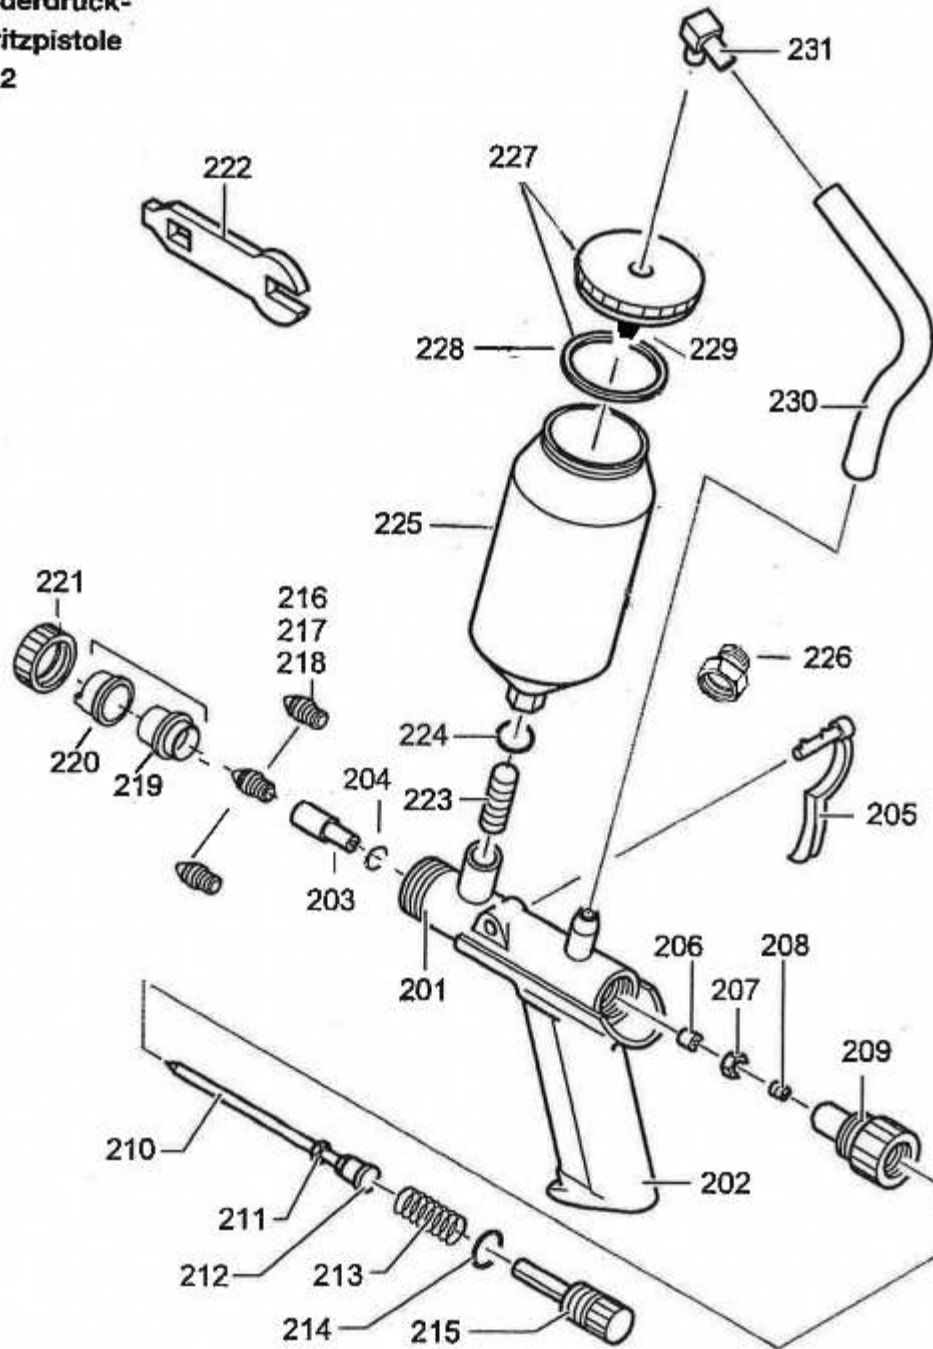

Niederdruck-
Spritzpistole
PN 2